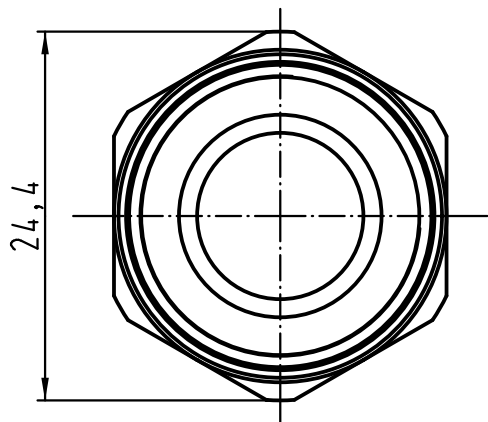

1 2 3 4 5 6

A

B

C

D

All Dimensions in mm Original Size DIN A 4		Techn. Character.		Nicht tolerierte Maße! Free size tolerances		
			Dat.	Name	EMV-Kabelverschraubung-M20 Metall <i>universal cable protection for EMC, metal</i>	
		Detail.	11.01.12	gru		
		Insp.		Sch		
		Stand.				
					2:1	
A						
Mod.	Dat.	Name	HARTING Electric GmbH & Co. KG D-32339 Espelkamp			
					TB 19 62 000 5084	Blatt/ page
					Sub. TB 19 62 000 5084 v. 14.06.07	