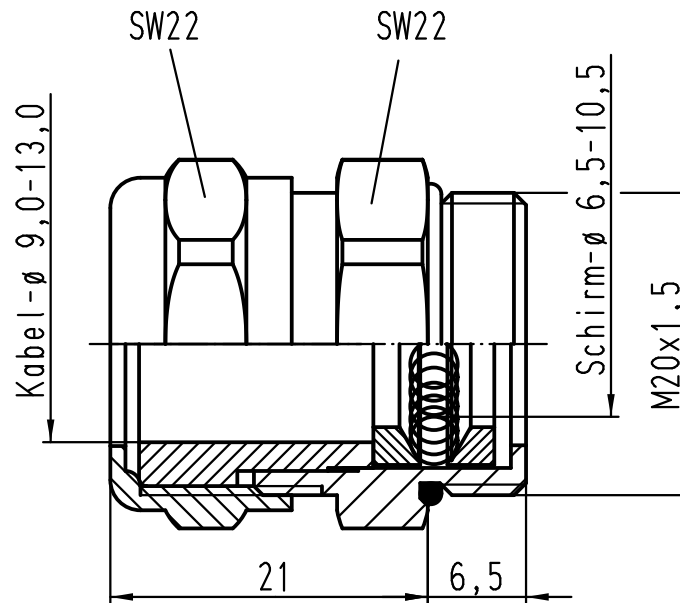

1 2 3 4 5 6

A

B

C

D

All Dimensions in mm Original Size DIN A 4		Techn. Character.		Nicht tolerierte Maße! Free size tolerances		
			Dat.	Name	EMV-Kabelverschraubung-M20 Metall <i>universal cable protection for EMC, metal</i>	
		Detail.	11.01.12	gru		
		Insp.		Sch		
		Stand.				
					2:1	
A						
Mod.	Dat.	Name	HARTING Electric GmbH & Co. KG D-32339 Espelkamp			
					TB 19 62 000 5084	Blatt/ page
					Sub. TB 19 62 000 5084 v. 14.06.07	